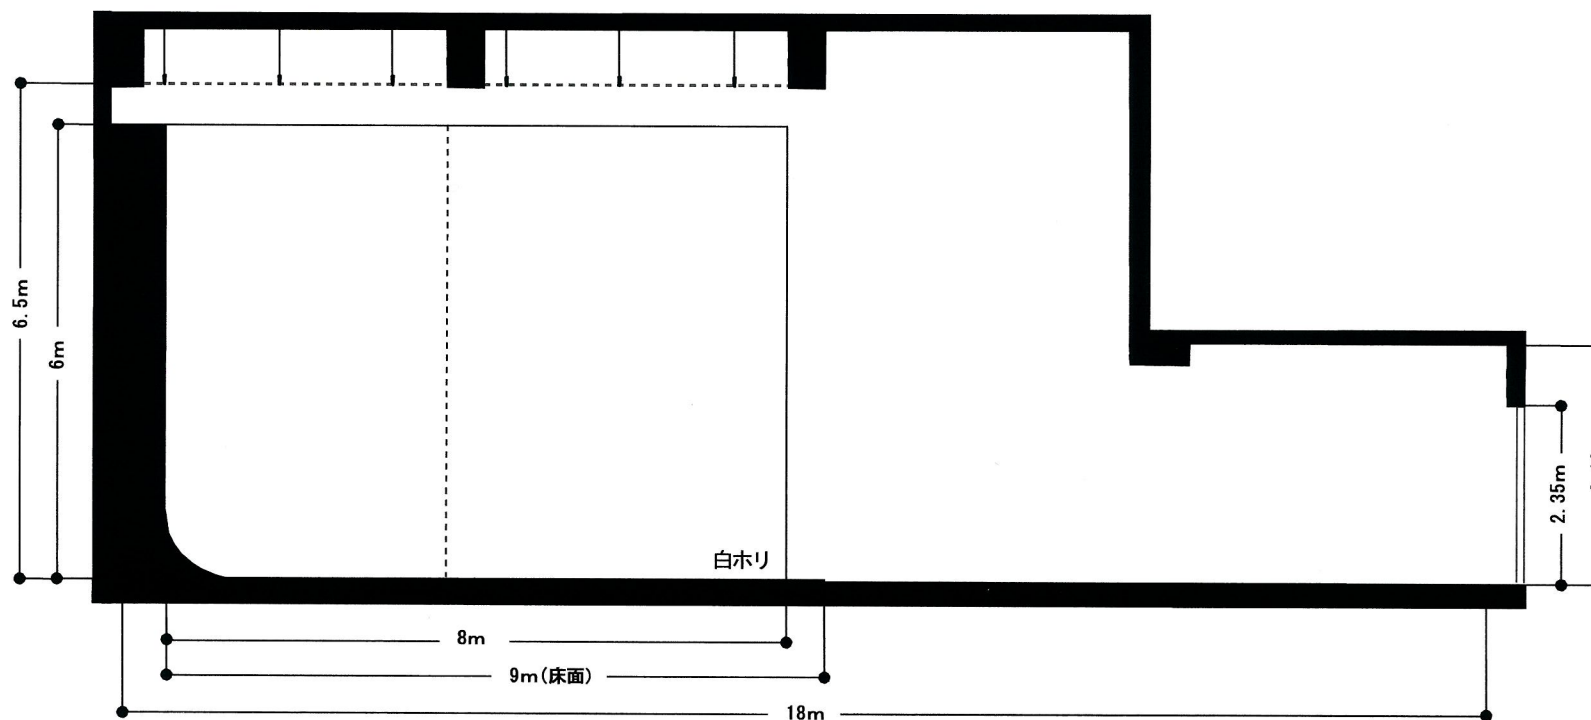

【Cスタジオ】

《縮尺 1/100》

スタジオ : W : 12m × D : 18m × H : 6.5m (57坪)

ホリゾン ト : W : 11m × D : 10.5m × H : 6m

搬入口 : W : 3m × H : 2.35m

YELLOW STUDIO