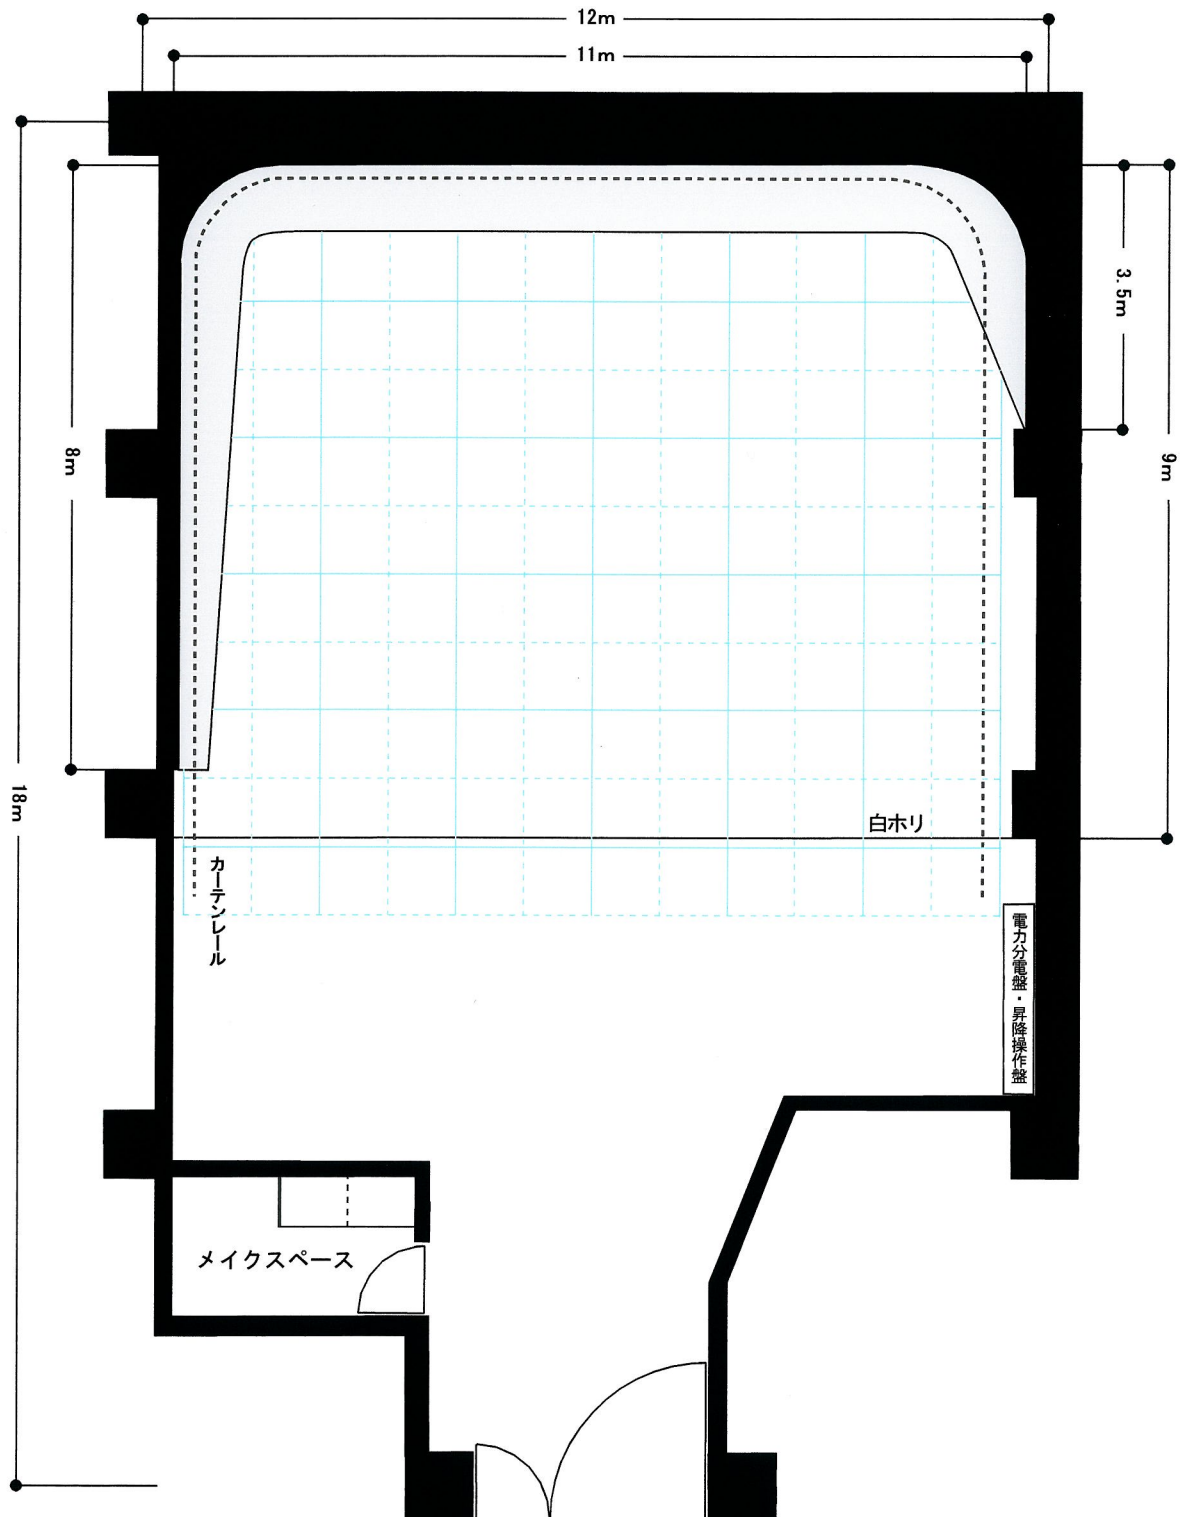

【Cスタジオ】

《縮尺 1/100》

スタジオ : W : 12m × D : 18m × H : 6.3m (57坪)

Horizont : W : 11m × D : 9m × H : 6m

搬入口 : W : 3m × H : 2.35m

YELLOW STUDIO