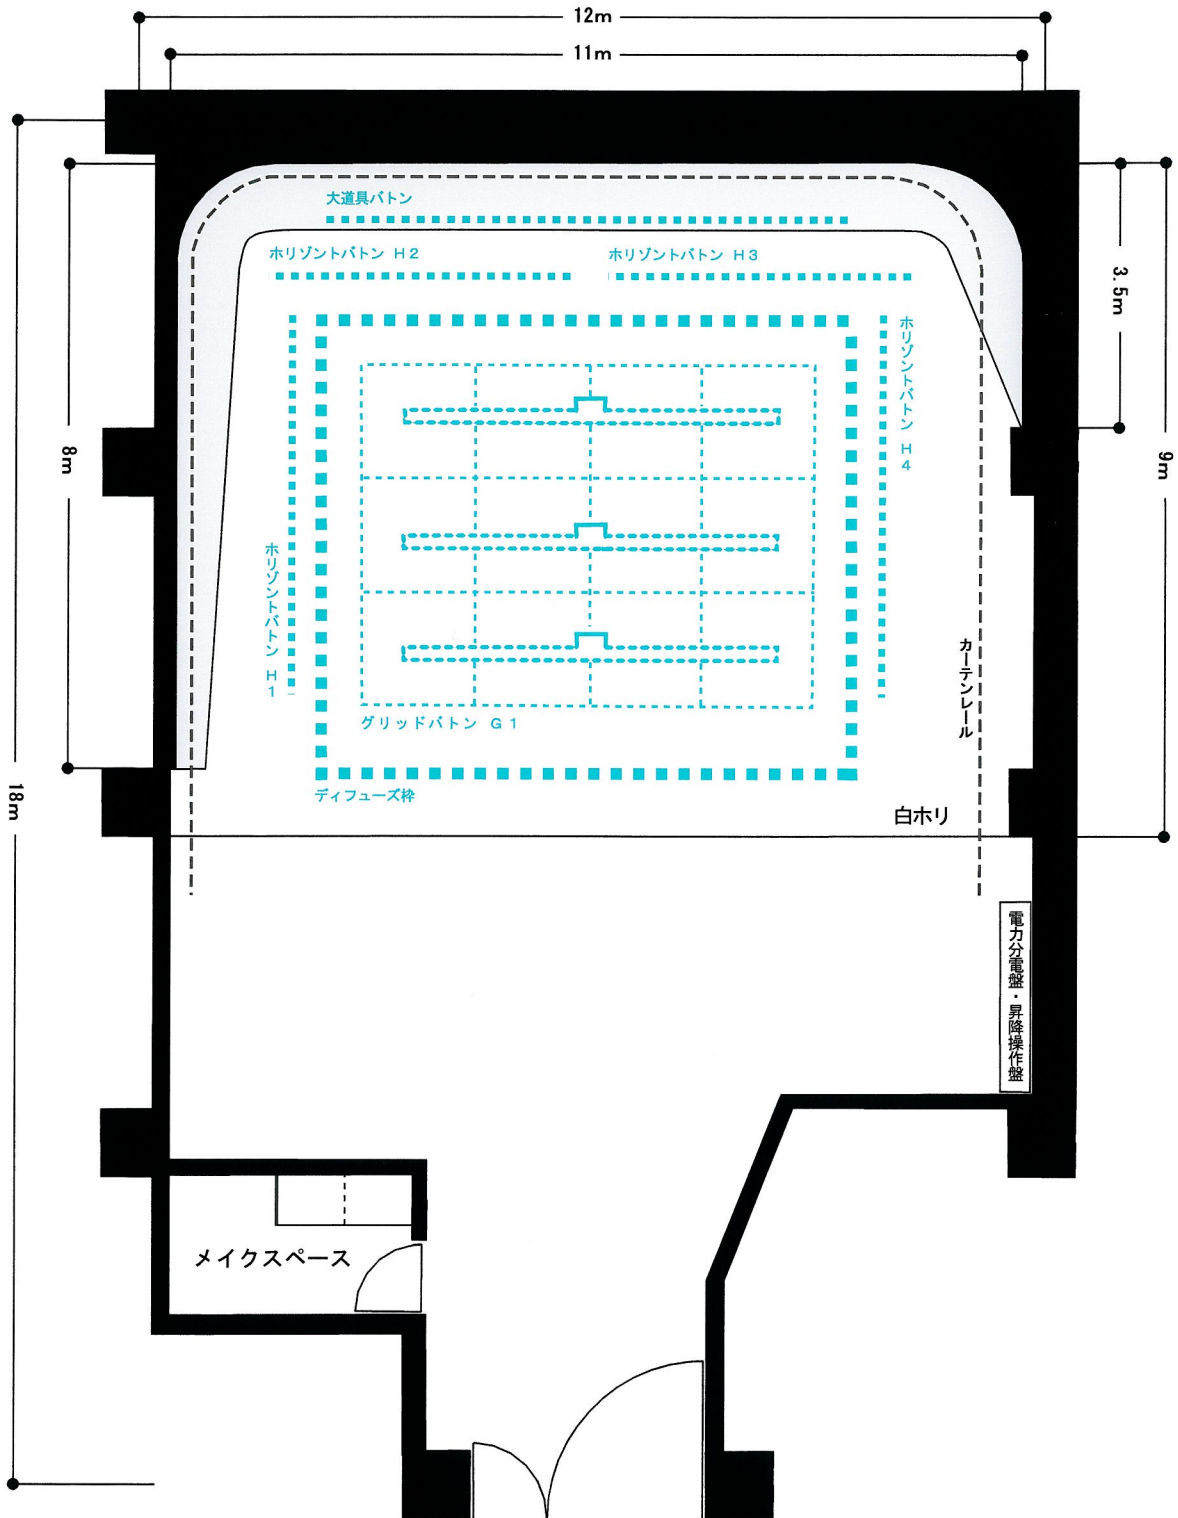

# 【Cスタジオ】

《縮尺 1/100》

スタジオ : W : 12m × D : 18m × H : 6.3m (57坪)

水平 : W : 11m × D : 9m × H : 6m

搬入口 : W : 3m × H : 2.35m

**YELLOW STUDIO**